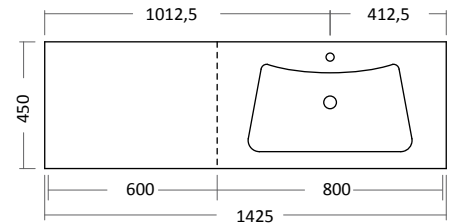

CODE.	PRICE INC VAT £
MT 60/82 LD	954