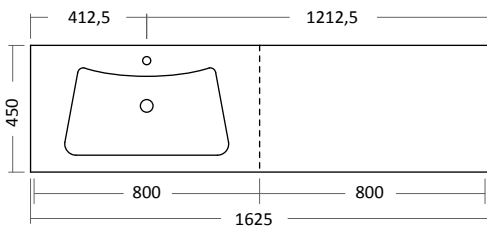

**OPTIONA** / over flow system/

CODE.	PRICE INC VAT £
KTP	<b>114</b>

CODE.	PRICE INC VAT £
MT 82	<b>630</b>

CODE.	PRICE INC VAT £
MT 82/40 LS	<b>894</b>

CODE.	PRICE INC VAT £
MT 82/60 LS	<b>954</b>

CODE.	PRICE INC VAT £
MT 82/80 LS	<b>1074</b>