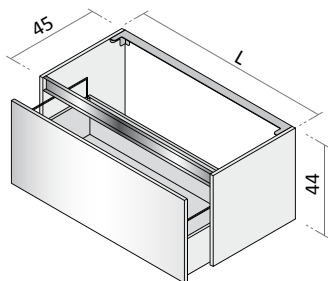

Base unit with 1 large drawer

Measurements (CM)

Furniture Finish Price Groups All Prices include VAT

L	CODE.	Matrix	Texture	Colour	Wood
40	44 IQ 40 C	626	638	664	664
50	44 IQ 50 C	574	690	716	716
60	44 IQ 60 C	601	728	766	766
70	44 IQ 70 C	638	780	818	818
80	44 IQ 80 C	676	834	883	883
90	44 IQ 90 C	716	895	1011	1011
100	44 IQ 100 C	754	961	1084	1084
120	44 IQ 120 C	831	1088	1152	1152