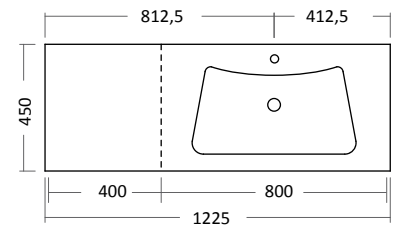

CODE.	PRICE INC VAT £
MT 40/82 LD	894