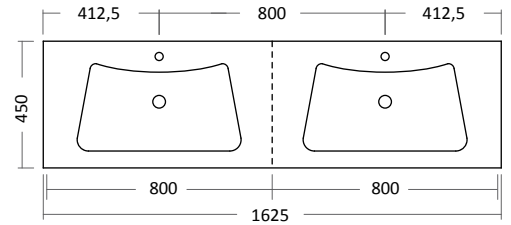

CODE.	PRICE INC VAT £
MT 162 L2	1182