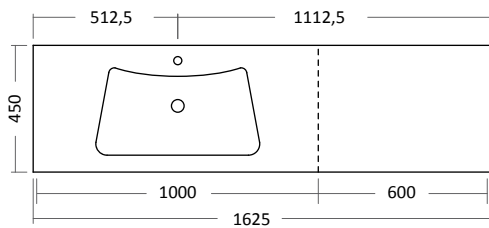

CODE.	PRICE INC VAT £
MT 122 LS	<b>894</b>

CODE.	PRICE INC VAT £
MT 122 LD	<b>894</b>

CODE.	PRICE INC VAT £
MT 102/40 LS	<b>954</b>

CODE.	PRICE INC VAT £
MT 40/102 LD	<b>954</b>

CODE.	PRICE INC VAT £
MT 102/60 LS	<b>1074</b>

CODE.	PRICE INC VAT £
MT 60/102 LD	<b>1074</b>

Washbasin base unit with drawer cut out for basin waste

Measurements (CM)

Furniture Finish Price Groups All Prices include VAT

Measurements (CM)	L	CODE.	Matrix	Texture	Colour	Wood
60		24 IQ 60 L	588	676	702	702
70		24 IQ 70 L	613	703	728	728
80		24 IQ 80 L	638	728	766	766
90		24 IQ 90 L	664	754	793	793
100		24 IQ 100 L	690	793	832	832
120		24 IQ 120 L	728	832	870	870

Base unit with drawer

Measurements (CM)

Furniture Finish Price Groups All Prices include VAT

Measurements (CM)	L	CODE.	Matrix	Texture	Colour	Wood
40		24 IQ 40 C	472	548	561	561
50		24 IQ 50 C	498	574	588	588
60		24 IQ 60 C	523	601	626	626
70		24 IQ 70 C	548	626	664	638
80		24 IQ 80 C	574	651	703	703
90		24 IQ 90 C	598	676	728	728
100		24 IQ 100 C	627	716	766	766