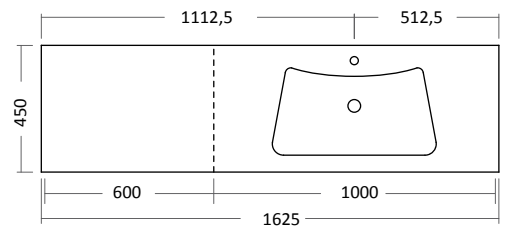

CODE.	PRICE INC VAT £
MT 122 LS	<b>894</b>

CODE.	PRICE INC VAT £
MT 122 LD	<b>894</b>

CODE.	PRICE INC VAT £
MT 102/40 LS	<b>954</b>

CODE.	PRICE INC VAT £
MT 40/102 LD	<b>954</b>

CODE.	PRICE INC VAT £
MT 102/60 LS	<b>1074</b>

CODE.	PRICE INC VAT £
MT 60/102 LD	<b>1074</b>

Washbasin base unit with drawer cut out for basin waste

Measurements (CM)

Furniture Finish Price Groups All Prices include VAT

Measurements (CM)	L	CODE.	Matrix	Texture	Colour	Wood
60		24 IQ 60 L	588	676	702	702
70		24 IQ 70 L	613	703	728	728
80		24 IQ 80 L	638	728	766	766
90		24 IQ 90 L	664	754	793	793
100		24 IQ 100 L	690	793	832	832
120		24 IQ 120 L	728	832	870	870

Base unit with drawer

Measurements (CM)

Furniture Finish Price Groups All Prices include VAT

Measurements (CM)	L	CODE.	Matrix	Texture	Colour	Wood
40		24 IQ 40 C	472	548	561	561
50		24 IQ 50 C	498	574	588	588
60		24 IQ 60 C	523	601	626	626
70		24 IQ 70 C	548	626	664	638
80		24 IQ 80 C	574	651	703	703
90		24 IQ 90 C	598	676	728	728
100		24 IQ 100 C	627	716	766	766