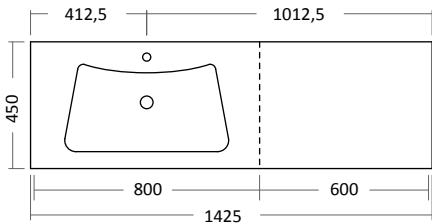

**OPTIONA** / over flow system/

CODE.	PRICE INC VAT £
KTP	<b>114</b>

CODE.	PRICE INC VAT £
MT 82	<b>630</b>

CODE.	PRICE INC VAT £
MT 82/40 LS	<b>894</b>

CODE.	PRICE INC VAT £
MT 82/60 LS	<b>954</b>

CODE.	PRICE INC VAT £
MT 82/80 LS	<b>1074</b>