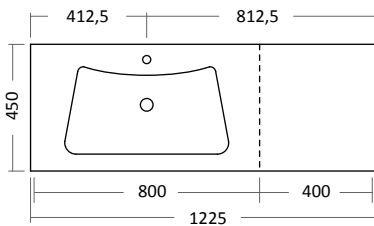

**OPTIONA** / over flow system/

CODE.	PRICE INC VAT £
KTP	<b>114</b>

CODE.	PRICE INC VAT £
MT 82	<b>630</b>

CODE.	PRICE INC VAT £
MT 82/40 LS	<b>894</b>

CODE.	PRICE INC VAT £
MT 82/60 LS	<b>954</b>

CODE.	PRICE INC VAT £
MT 82/80 LS	<b>1074</b>